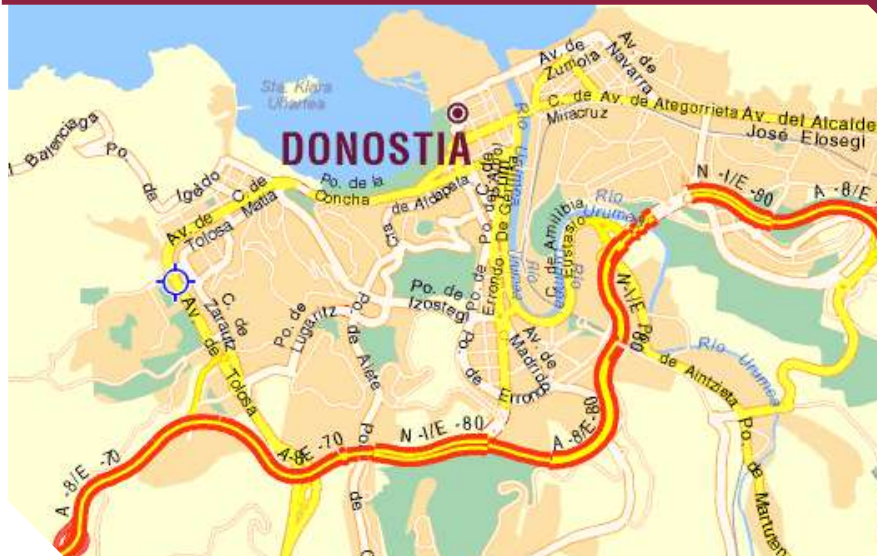

LOCALIZACIÓN

DONOSTIA

CÁMARA DE GIPUZKOA GIPUZKOAKO BAZKUNDEA

Avda. de Tolosa, 75
Donostia-San Sebastián
Teléfono: 943 - 000 300
Fax: 943- 000 266

DONOSTIA - ANTIGUO

Desde San Sebastián (centro): (Distancia: 4 km, 9 minutos)

- Avenida de la Libertad
- Paseo de la Concha
- Avenida de Zumalakarregi
- Avenida de Tolosa
- Continúe recto en la rotonda
- Visualizará la Cámara de Comercio de Gipuzkoa a la izquierda (nº 75)

Desde Irún: (26 km, 23 minutos)

- A-8 dirección Donostia-San Sebastián
- Por la A-8 tome la salida 8 (Ondarreta)
- Continúe recto 1 km por la Avda. de Tolosa
- Visualizará la Cámara de Comercio de Gipuzkoa a la derecha (nº 75) antes de la rotonda.

Desde Bilbao: (96 km, 1 hora y 5 minutos)

- A-8 dirección Donostia-San Sebastián
- Por la A-8 tome la salida 9 (Ondarreta)
- Continúe recto 1 km por la Avda. de Tolosa
- Visualizará la Cámara de Comercio de Gipuzkoa a la derecha (nº 75) antes de la rotonda.