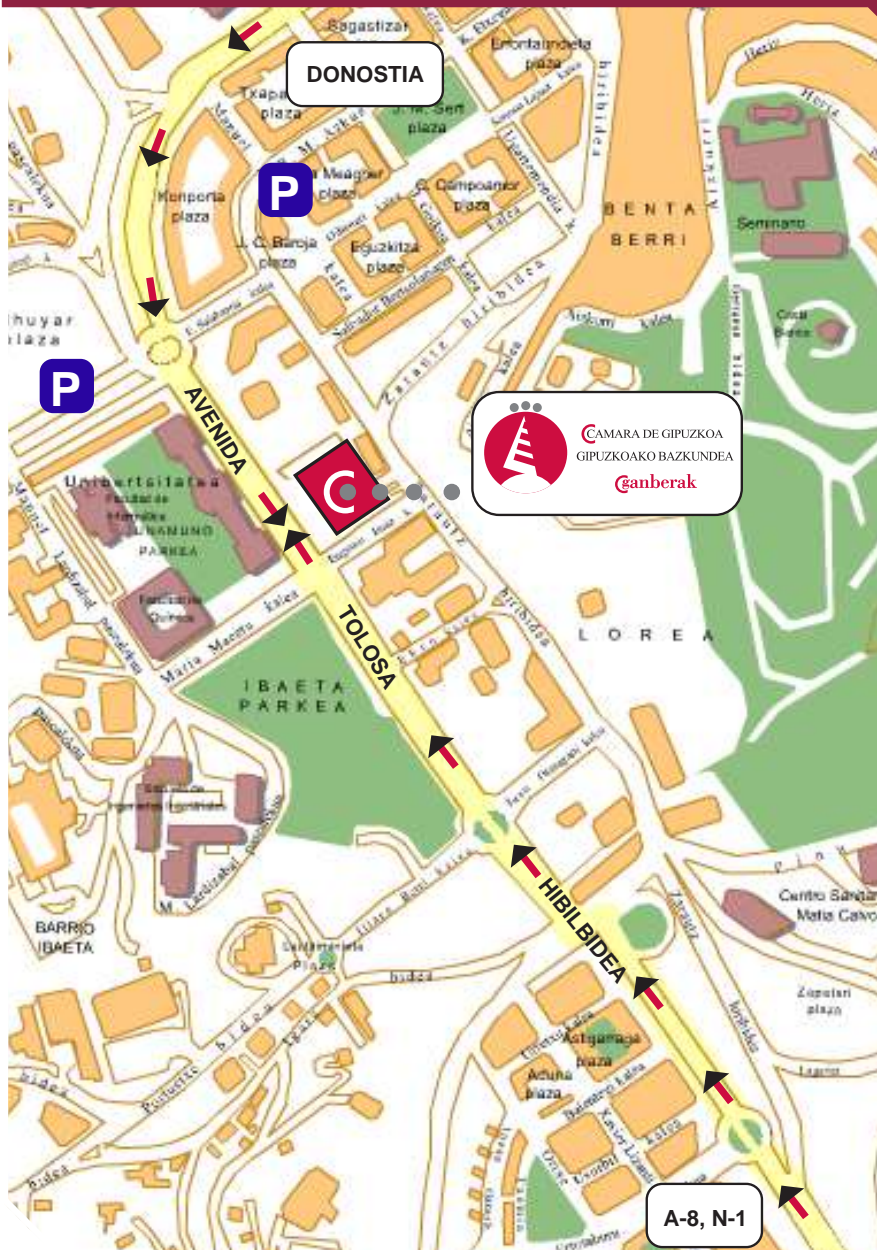

DONOSTIA - ANTIGUO

Desde San Sebastián (centro): (Distancia: 4 km, 9 minutos)

- -Avenida de la Libertad
- -Paseo de la Concha
- -Avenida de Zumalakarregi
- -Avenida de Tolosa
- -Continúe recto en la rotonda
- -Visualizará la Cámara de Comercio de Gipuzkoa a la izquierda (nº 75)

Desde Irún: (26 km, 23 minutos)

- -A-8 dirección Donostia-San Sebastián
- -Por la A-8 tome la salida 8 (Ondarreta)
- -Continúe recto 1 km por la Avda. de Tolosa
- -Visualizará la Cámara de Comercio de Gipuzkoa a la derecha (nº 75) antes de la rotonda.

Desde Bilbao: (96 km, 1 hora y 5 minutos)

- -A-8 dirección Donostia-San Sebastián
- -Por la A-8 tome la salida 9 (Ondarreta)
- -Continúe recto 1 km por la Avda. de Tolosa
- -Visualizará la Cámara de Comercio de Gipuzkoa a la derecha (nº 75) antes de la rotonda.

Desde Vitoria: (103 km, 1 hora y 29 minutos)

- -N-1 dirección San Sebastián
- -A los 46 km entre en la A-8
- -Por la A-8 tome la salida 9 (Ondarreta)
- -Continúe recto 1 km por la Avda. de Tolosa
- -Visualizará la Cámara de Comercio de Gipuzkoa a la derecha (nº 75) antes de la rotonda.