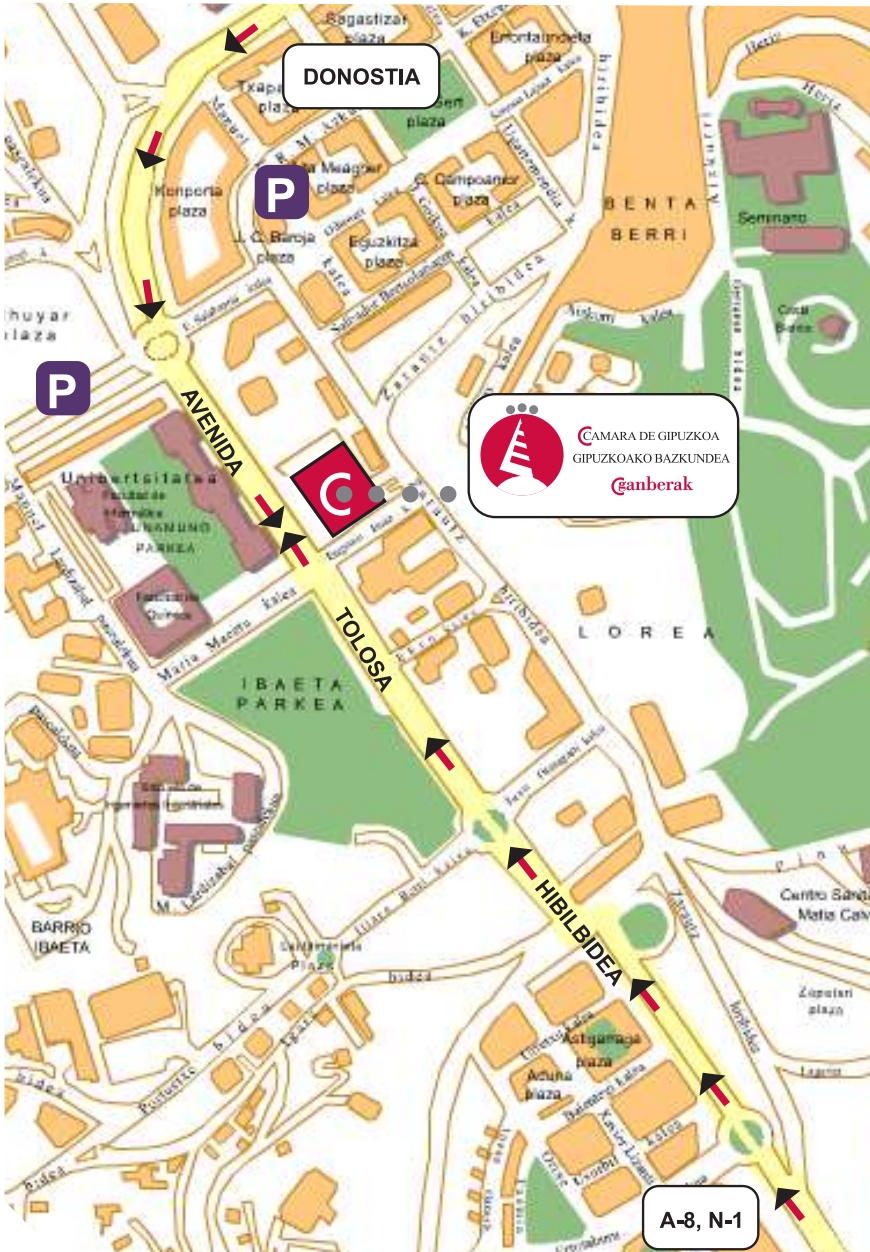

Donostia - Antiguo

Desde San Sebastián (centro): (Distancia: 4 km, 9 minutos)

- -Avenida de la Libertad
- -Paseo de la Concha
- -Avenida de Zumalakarregi
- -Avenida de Tolosa
- -Continúe recto en la rotonda
- -Visualizará la Cámara de Comercio de Gipuzkoa a la izquierda (nº 75)

Desde Irún: (26 km, 23 minutos)

- -A-8 dirección Donostia-San Sebastián
- -Por la A-8 tome la salida 8 (Ondarreta)
- -Continúe recto 1 km por la Avda. de Tolosa
- -Visualizará la Cámara de Comercio de Gipuzkoa a la derecha (nº 75) antes de la rotonda.

Desde Bilbao: (96 km, 1 hora y 5 minutos)

- -A-8 dirección Donostia-San Sebastián
- -Por la A-8 tome la salida 9 (Ondarreta)
- -Continúe recto 1 km por la Avda. de Tolosa
- -Visualizará la Cámara de Comercio de Gipuzkoa a la derecha (nº 75) antes de la rotonda.

Desde Vitoria: (103 km, 1 hora y 29 minutos)

- -N-1 dirección San Sebastián
- -A los 46 km entre en la A-8
- -Por la A-8 tome la salida 9 (Ondarreta)
- -Continúe recto 1 km por la Avda. de Tolosa
- -Visualizará la Cámara de Comercio de Gipuzkoa a la derecha (nº 75) antes de la rotonda.